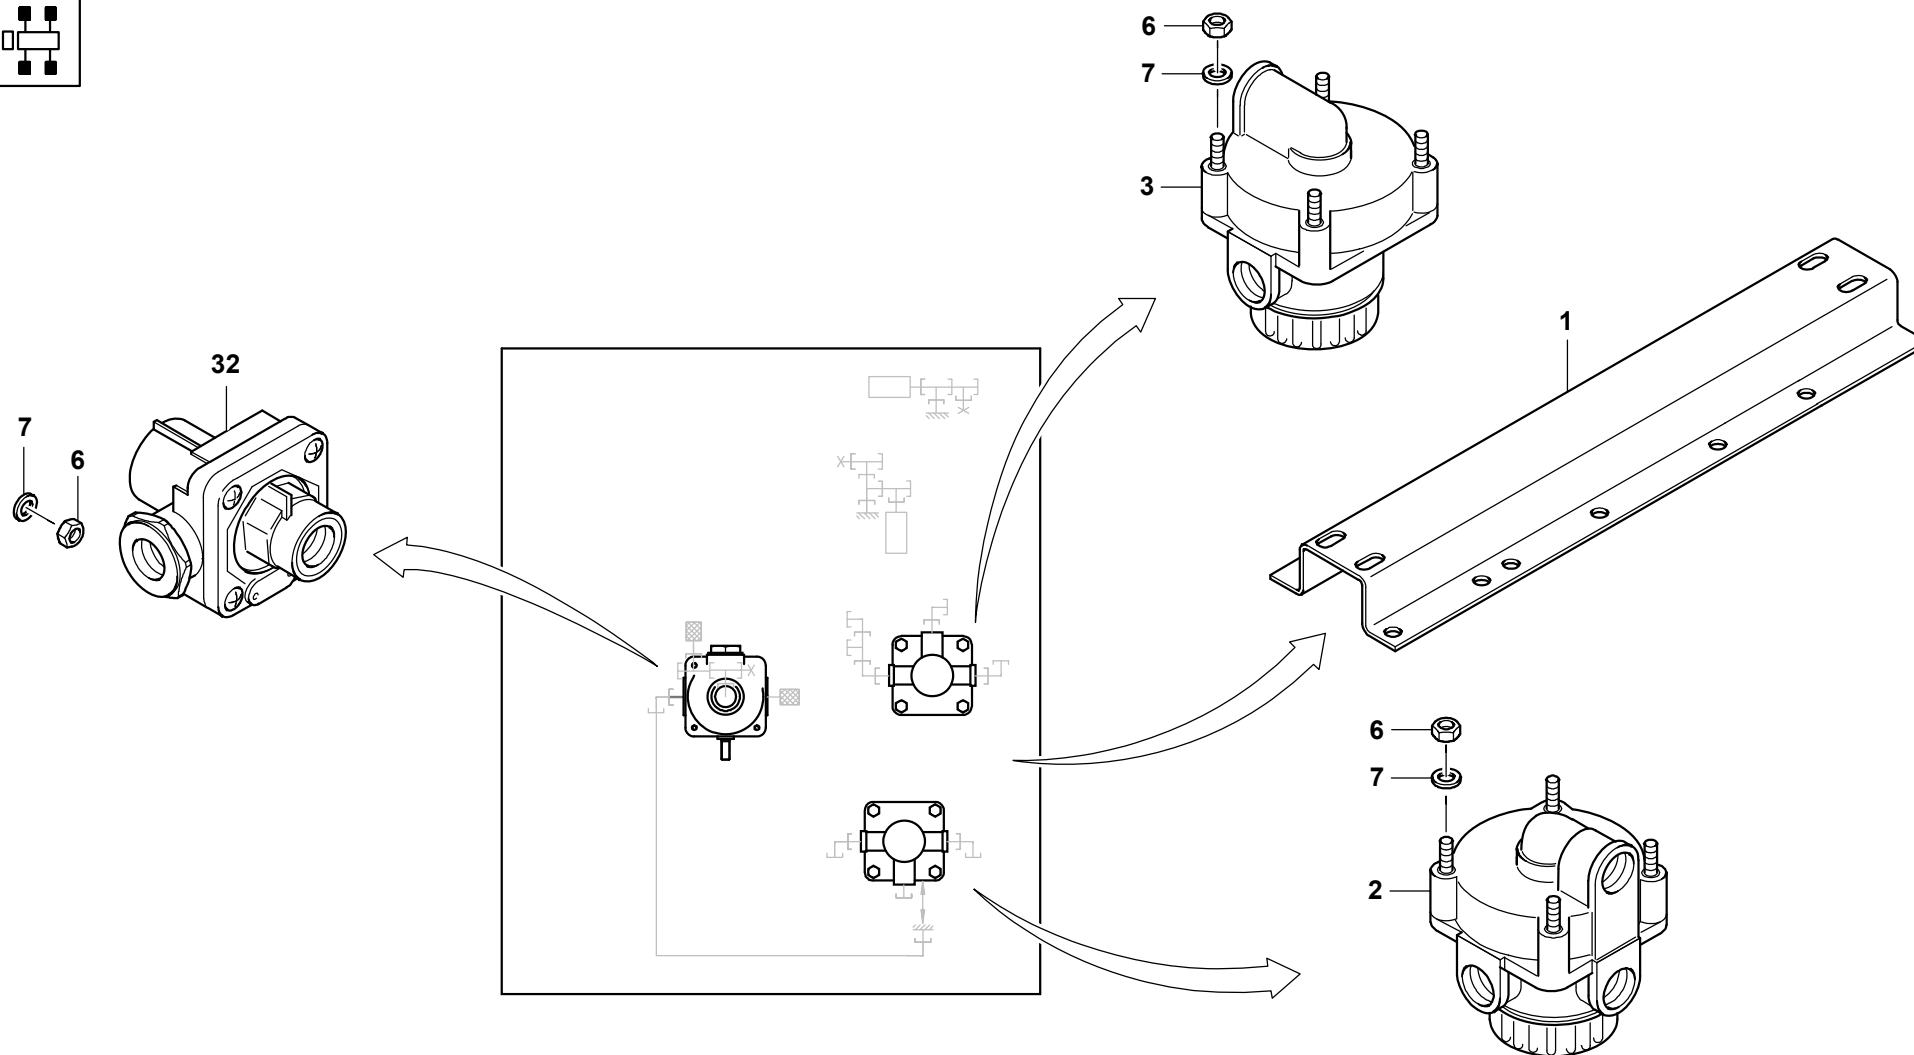

GROVE

VENTILTRAEGER 1 VORMONTAGE
VALVE CARRIER 1

BILDTADEL
PICTORIAL DISPLAY

02.17

4212633-ETL A

1/2

GMK3060

GROVE
 VENTILTRAEGER 1 VORMONTAGE
 VALVE CARRIER 1

 BILDТАFEL
 PICTORIAL DISPLAY
GMK3060

02.17

4212633-ETL A

2/2